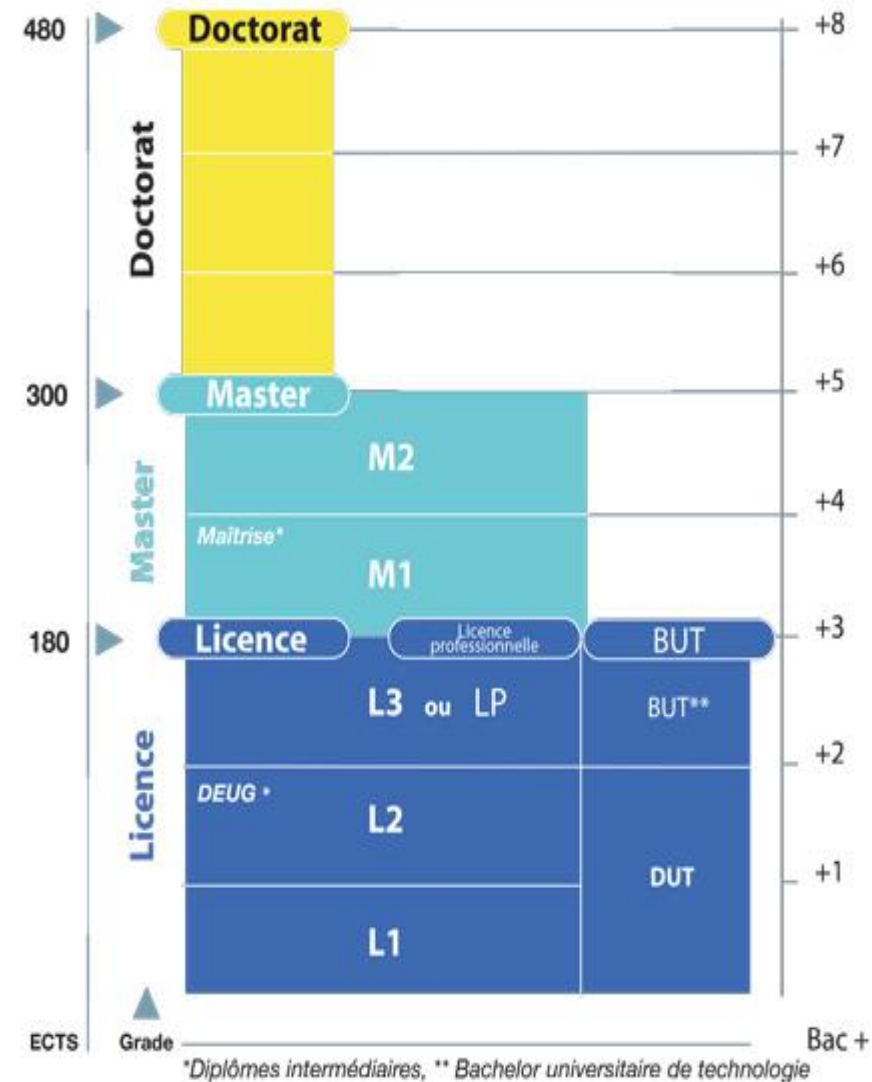

➤ Ανώτατες Σχολές / *Grandes Ecoles*

Σχολές Μηχανικών (Πολυτεχνεία), Σχολές Αρχιτεκτονικής, Business School, Sciences Po, Ecole Normale Supérieure...

➤ Εξειδικευμένες Ανώτατες Σχολές και Ινστιτούτα

Ecoles des beaux arts (Σχολές Καλών Τεχνών), *écoles d'art appliqué* (Σχολές Εφαρμοσμένων Τεχνών), *écoles de gastronomie* (Σχολές Μαγειρικής) κλπ.

Μεταπτυχιακές σπουδές στη Γαλλία

Η ανώτατη εκπαίδευση στη Γαλλία

Το Master:

Διετής κύκλος εξειδίκευσης

4 εξάμηνα, 120 μονάδες ECTS

- M1 (2 εξάμηνα, 60 μονάδες ECTS)
- M2 (2 εξάμηνα, 60 μονάδες ECTS)

Διδακτορικό (Doctorat)

3 χρόνια

Σύστημα LMD ή « Bac + 3 – 5 – 8 »

Μεταπτυχιακές σπουδές στη Γαλλία

Η ανώτατη εκπαίδευση στη Γαλλία

Κάποιες εξαιρέσεις

- Οι σπουδές μηχανικών
2 προπαρασκευαστικά έτη + 3 έτη « κύκλος μηχανικού » = **πτυχίο επιπέδου Master & επαγγελματική επάρκεια**
- Οι σπουδές ιατρικής
3 τριετής κύκλους σπουδών