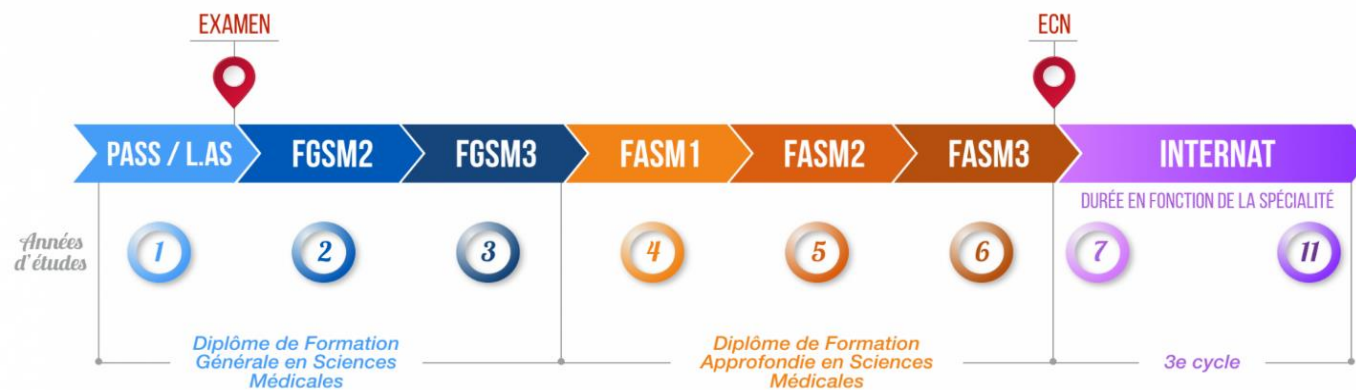

Μεταπτυχιακές σπουδές στη Γαλλία

Η ανώτατη εκπαίδευση στη Γαλλία

Το Master:

Διετής κύκλος εξειδίκευσης

4 εξάμηνα, 120 μονάδες ECTS

- M1 (2 εξάμηνα, 60 μονάδες ECTS)
- M2 (2 εξάμηνα, 60 μονάδες ECTS)

Διδακτορικό (Doctorat)

3 χρόνια

Σύστημα LMD ή « Bac + 3 – 5 – 8 »

Μεταπτυχιακές σπουδές στη Γαλλία

Η ανώτατη εκπαίδευση στη Γαλλία

Κάποιες εξαιρέσεις

- Οι σπουδές μηχανικών
2 προπαρασκευαστικά έτη + 3 έτη « κύκλος μηχανικού » = **πτυχίο επιπέδου Master & επαγγελματική επάρκεια**
- Οι σπουδές ιατρικής
3 τριετής κύκλους σπουδών